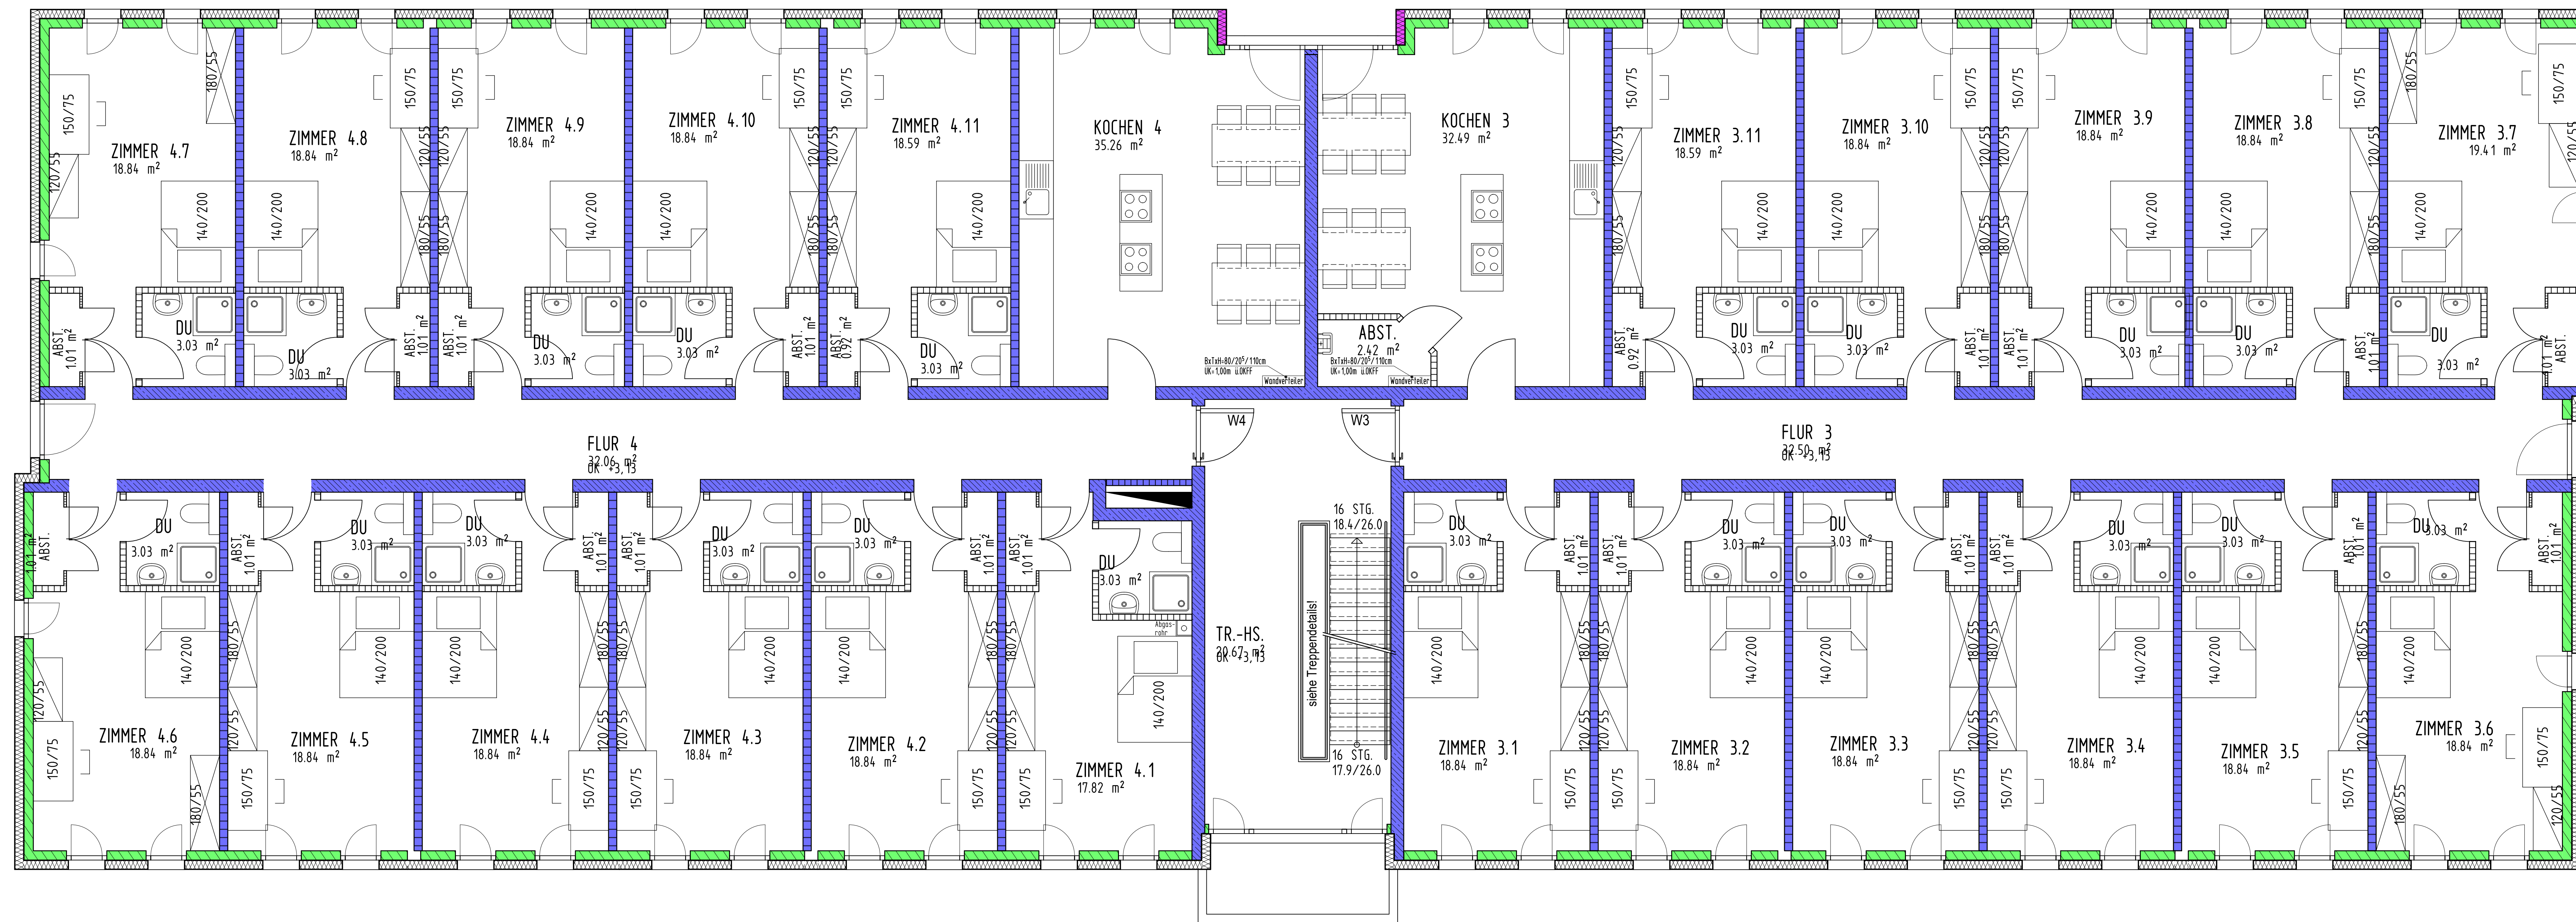

ERDGESCHOSS

OKFF EG = +18 = 128,62m ü. NN

1. OBERGESCHOSS

DACHGESCHOSS