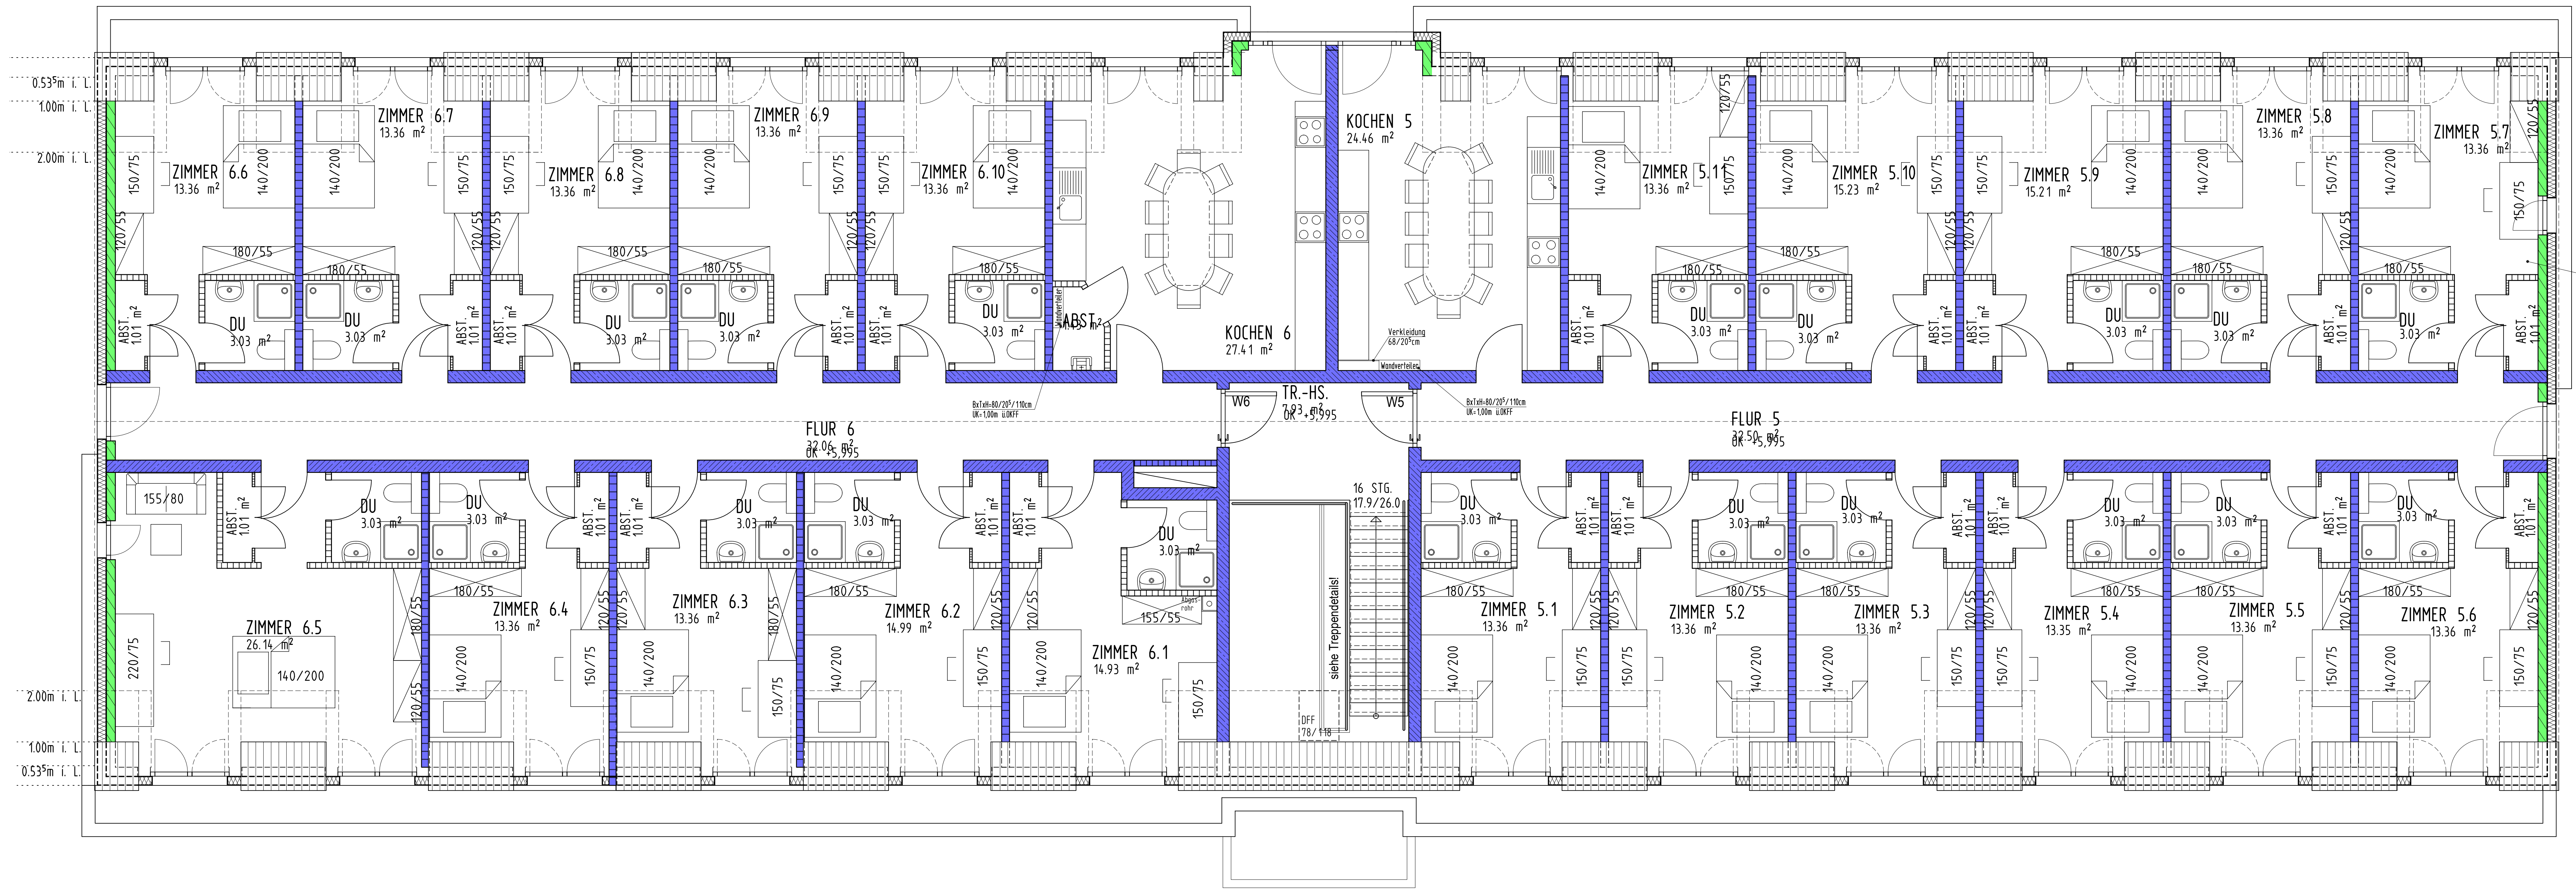

ERDGESCHOSS

OKFF EG = +18 = 128,62m ü. NN

1. OBERGESCHOSS

DACHGESCHOSS